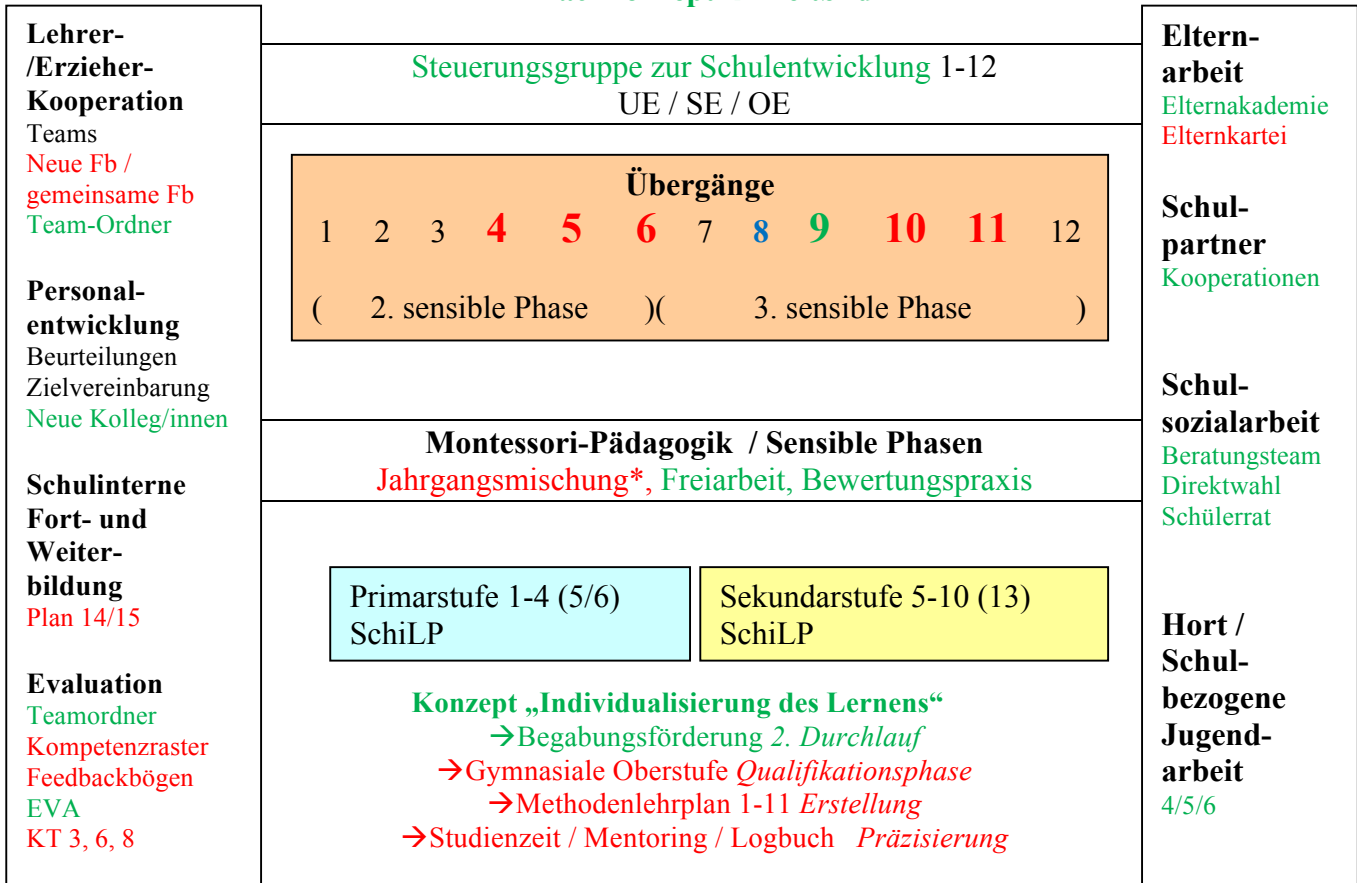

Montessorischule

Staatliche Gemeinschaftsschule

Vision*

Dachkonzept → Leitbild

Rituale KREIS PO Würdigungen <i>Zeugnisse</i> Hausordnung	Rhythmisierung Angebote 4/5/6 3. <i>Durchlauf</i> Schnupper `mal rein 3. <i>Durchlauf</i> Rhythmisierung <i>Beratungen</i>	Feste Montessorifest Adventsbasar Tag der offenen Tür
--	--	---

*Grün: bereits erreichte Zielvorhaben
 *Rot: aktuell zu bearbeitende Zielvorhaben